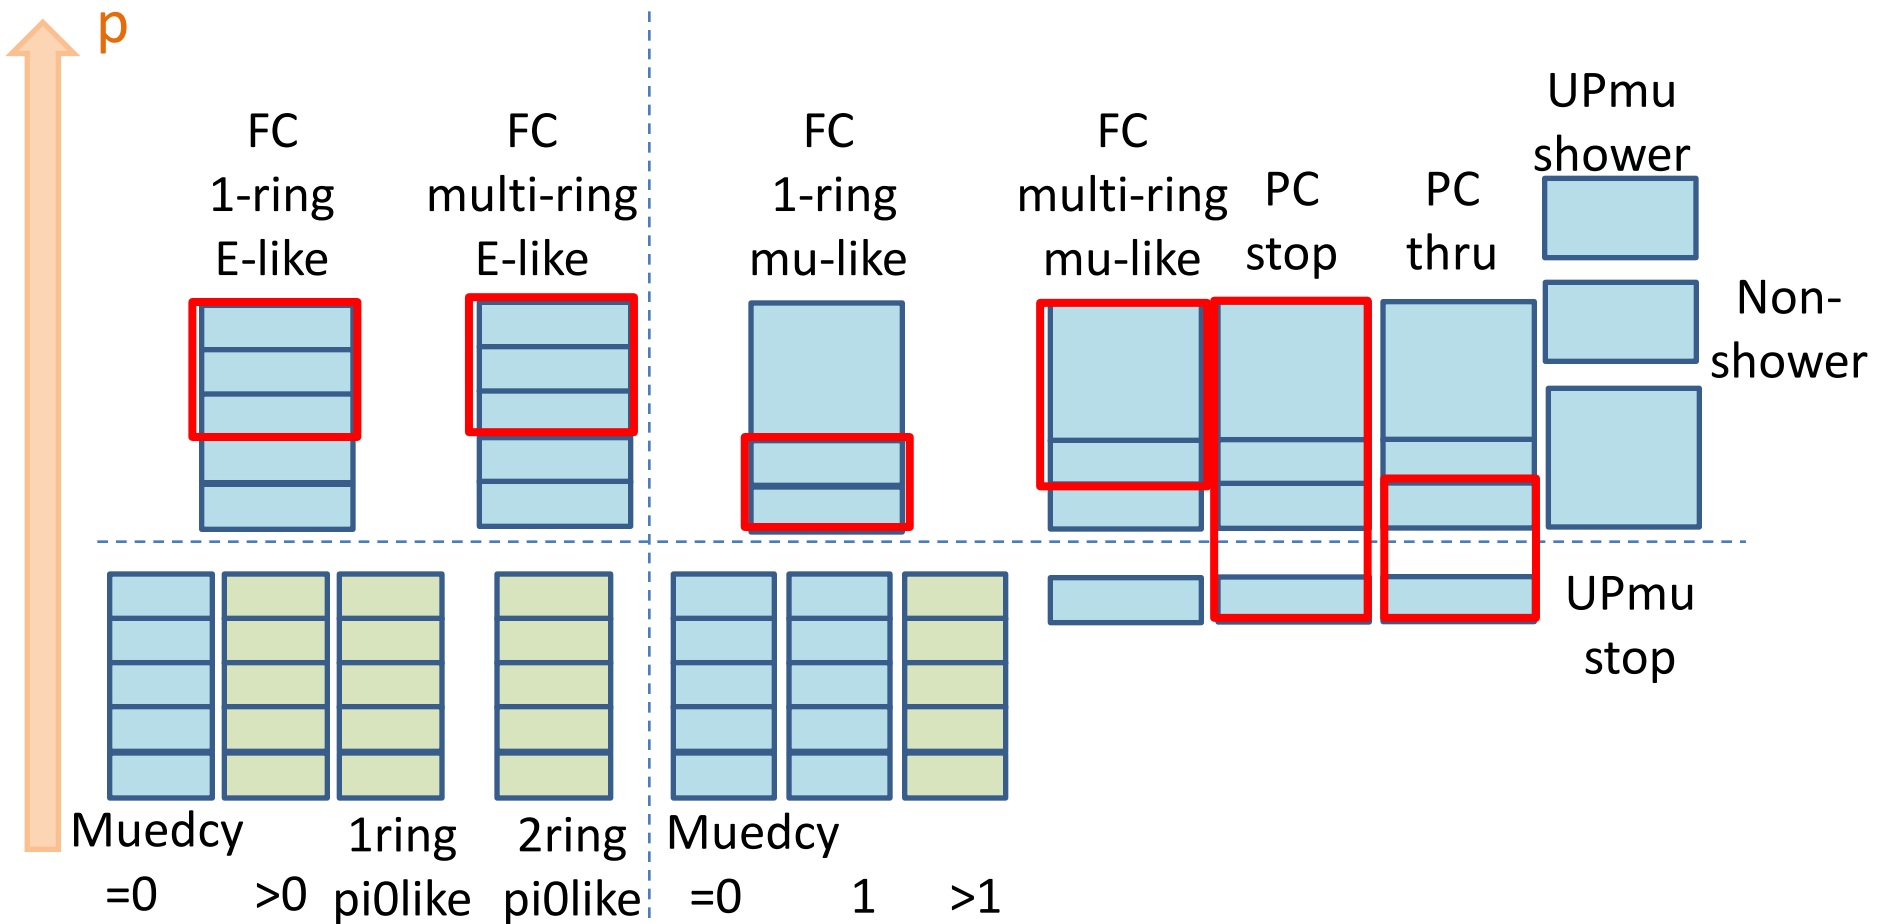

New binning for oscillation analysis

Number of Event categories(SK1+SK2) : 22 \rightarrow 32
 Number of total bins (SK1+SK2) : 760 \rightarrow 900 \rightarrow 800